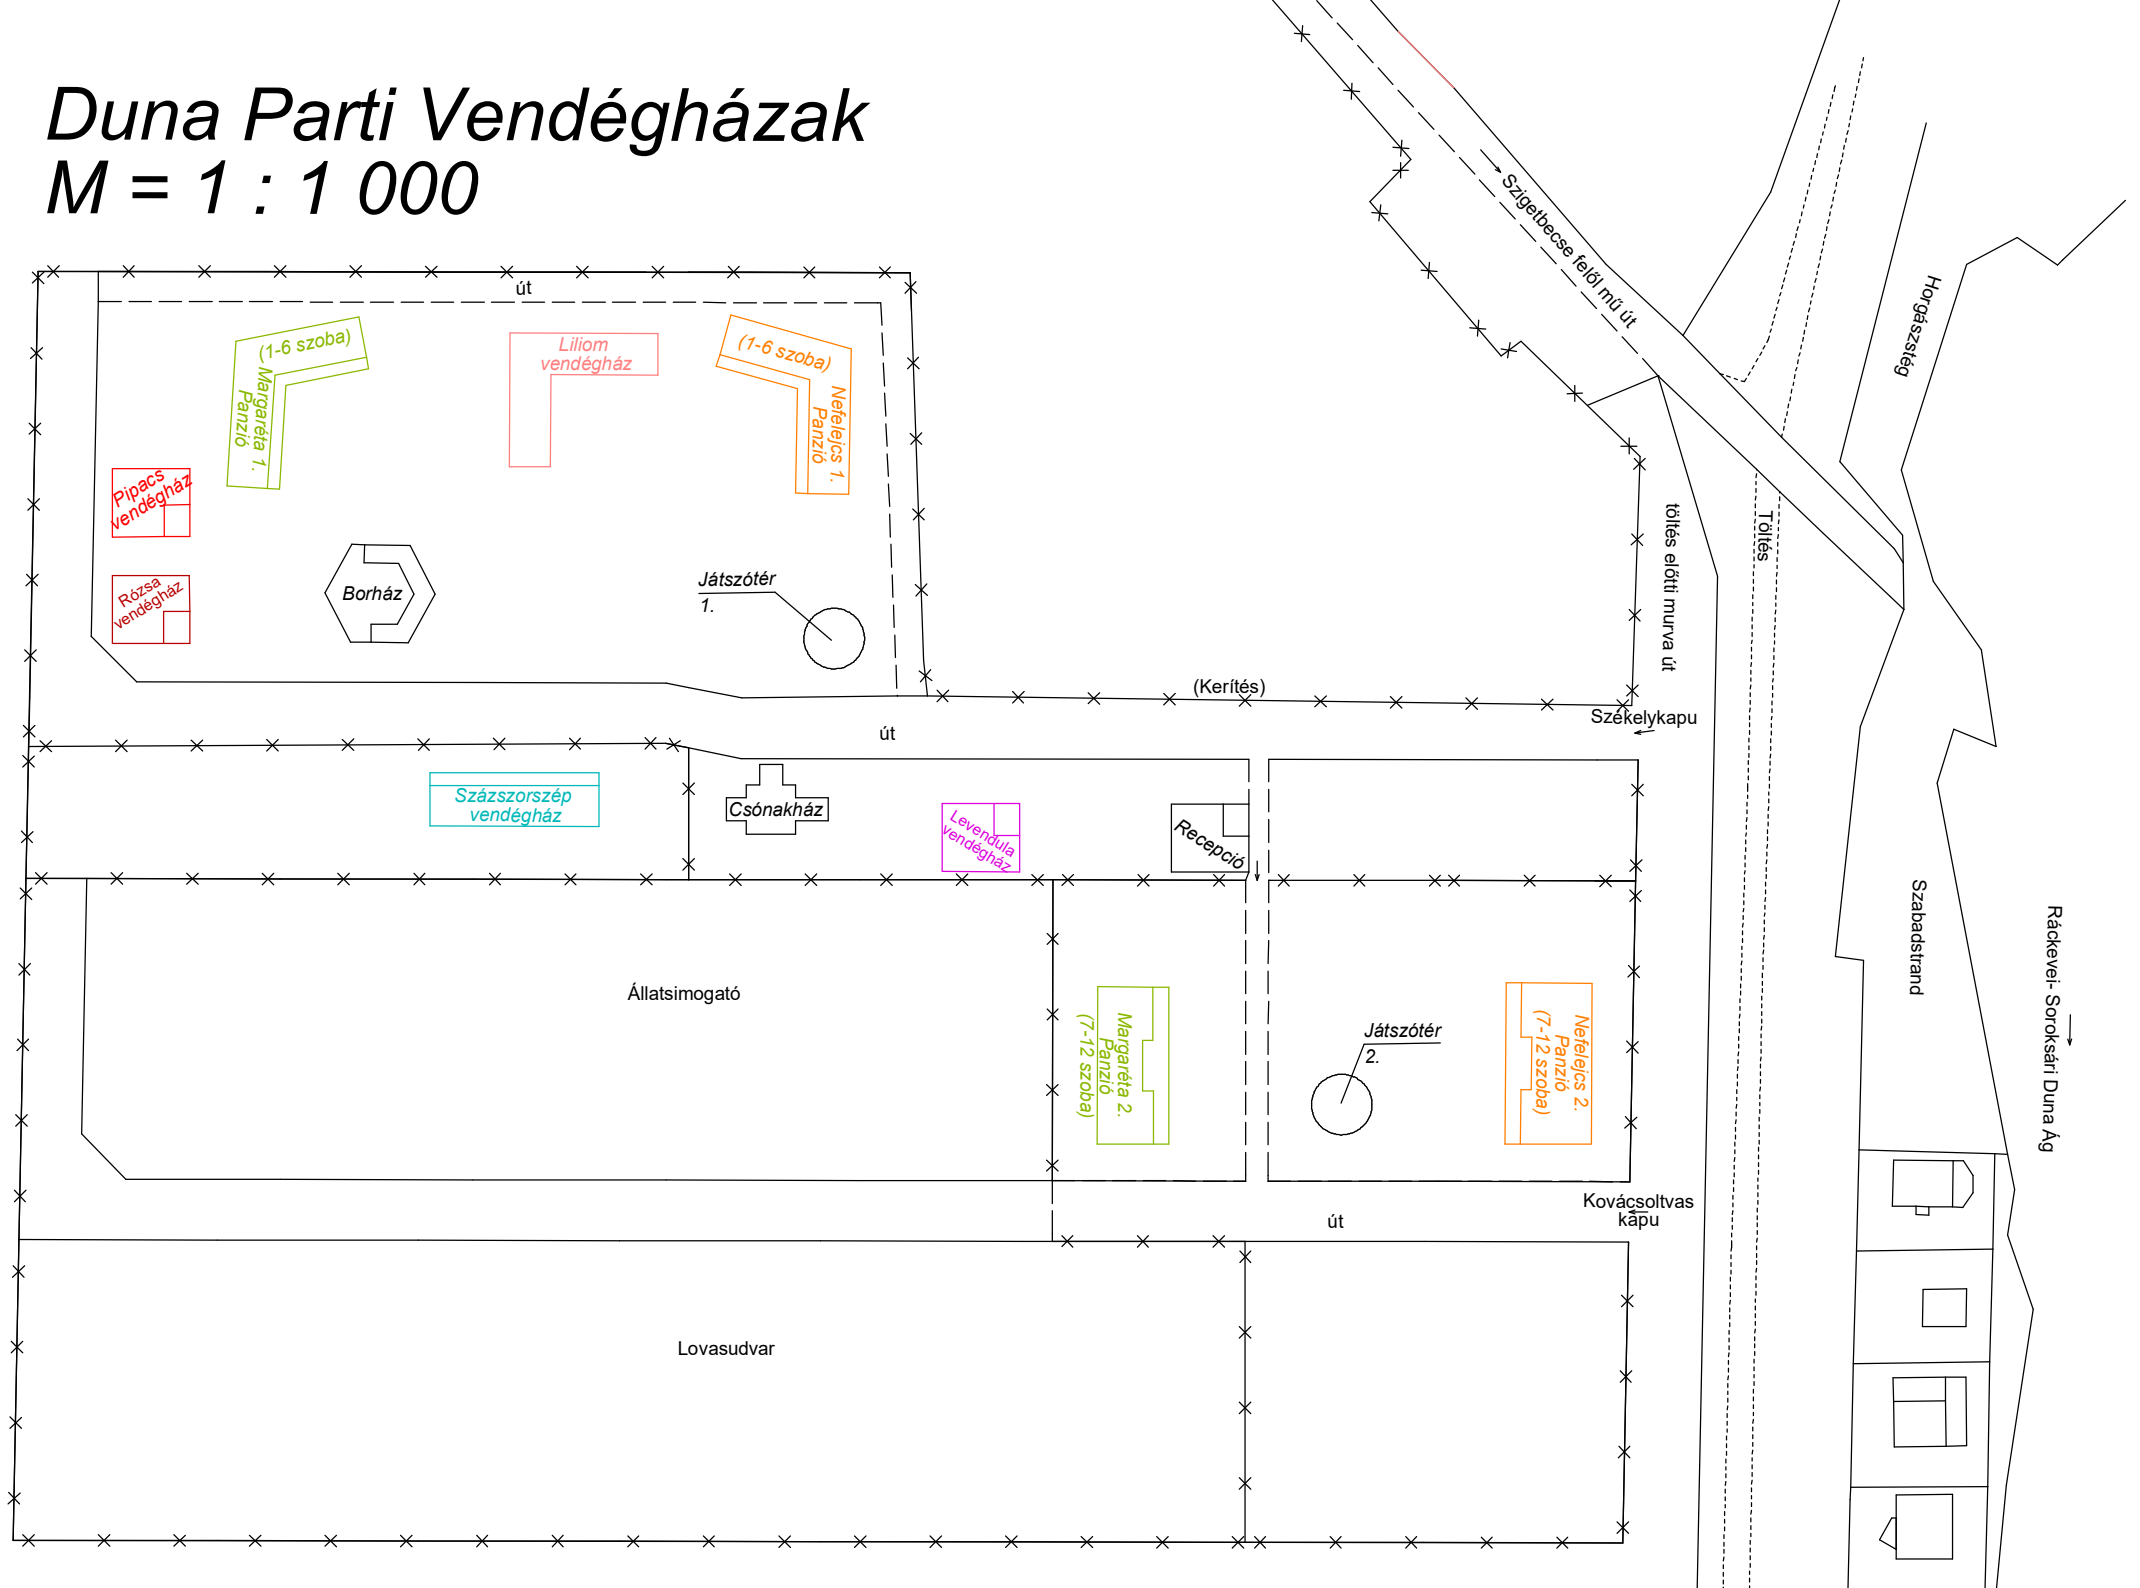

# Duna Parti Vendégházak

M = 1 : 1 000

Pipacs vendégház

Rózsa vendégház

(1-6 szoba)  
Margaréta 1.  
Panzió

Borház

Liliom vendégház

(1-6 szoba)  
Nefelejcs 1.  
Panzió

Játszótér  
1.

Szászorszép  
vendégház

Csónakház

Levendüla  
Vendégház

Recepció

Játszótér  
2.

Margaréta 2.  
Panzió  
(7-12 szoba)

Nefelejcs 2.  
Panzió  
(7-12 szoba)

Állatsimogató

Lovasudvar

Kovácsoltvas  
kapu

Szabadstrand

Horogsztyég

Ráckevei-Soroksári Duna Ág

Szigetbese felől mű út

töltés előtti murva út

Töltés

Székelykapu

(Kerítés)

út

út

út